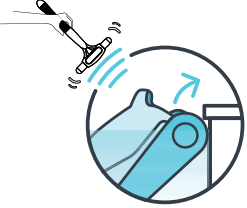

Plecus FREE

Ürün kodu: 091192

Kablosuz Havuz Temizleme Deneyiminizi Bir Üst Seviyeye Taşıyın

Uygulaması sayesinde filtre durumunu görebilir, kişiselleştirilmiş temizlik programları arasından seçim yapabilir ve Eco-Mode'u etkinleştirerek tek bir şarjla 1-2 hafta boyunca temiz bir havuzun keyfini çıkarabilirsiniz. Click-Up™ özelliği, robotu döngü ortasında durdurmanıza ve kolayca çıkarabilmek için yukarı çağırmanıza imkân tanır. Plecos FREE, PVC, fiberglas, taş yüzeyler, mozaik ve seramik kaplı havuzlar için uygundur. Bu robot, minimum çabayla maksimum sonuç sağlayarak havuzunuzu göz alıcı bir şekilde temiz tutmak için mükemmel bir tercihtir.

Kusursuz bir havuz için patentli entegre ince ve ultra ince filtreleme sistemi

4,5 saate kadar çalışır

Kolay Teslim Alma Kendi Kendine Konumlama ve Click-Up

Havuzunuzun tamamını kapsar Zemin, duvarlar, su hattı ve basamaklar