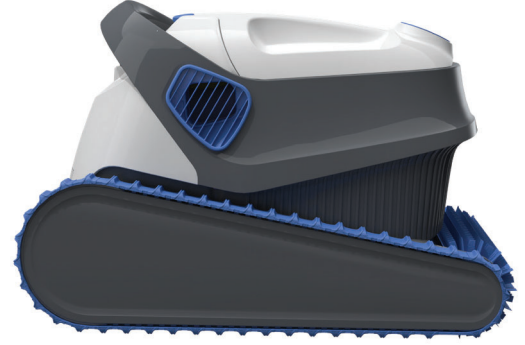

Derinlemesine temizlik sağlamak için tasarlandı. Plecos S2, dikey yüzeylerde son derece çeviktir ve duvar ve su hattını derinlemesine temizler. Üstün filtreleme özellikleri sayesinde, kir ve kalıntılar bu su altı temizleme makinesinden saklanamaz. Özellikler ve teknik özellikler bölgeye ve ülkeye göre değişiklik gösterebilir.

PowerStream hareket kabiliyeti, havuzun tabanı, duvarları ve su hattı boyunca gezinir.

Entegre ince ve ultra ince filtrelere sahip çok katmanlı filtrasyon sistemi, hem kaba hem de ince kir ve kalıntıları temizler

Yosun ve bakterileri etkin bir şekilde ovalar ve temizler

Havuzunuzun tamamını kapsar - zemin, duvarlar ve su hattı

Hafif tasarım, kaldırmayı son derece kolaylaştırır

Üstten yüklenen filtre sepeti, süper kolay temizlik sağlar.

Programlanabilen haftalık zamanlayıcı

Fırdöndülü kablo, güvenli, temiz ve basit olmasını sağlar

Havuzunuzun tamamını kapsar - zemin, duvarlar ve su hattı

Değiştirilebilir ince ve ultra-ince filtre seti, kaba veya ince kir ve kalıntıları temizler