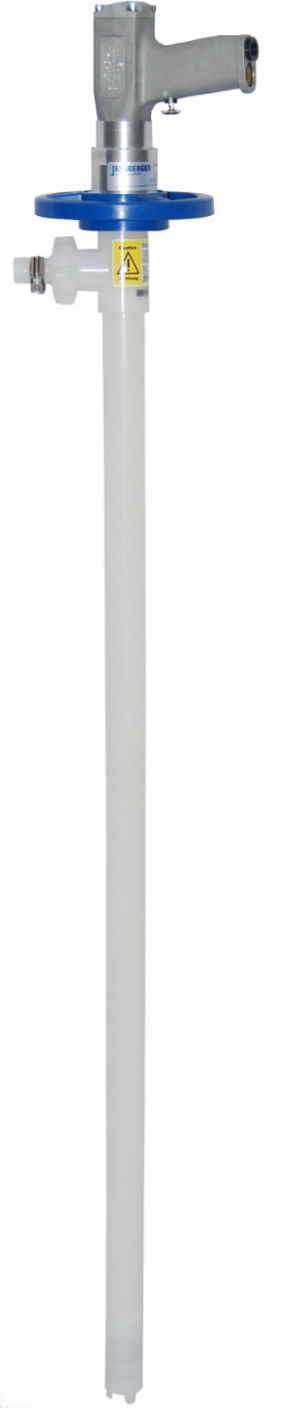

### JPAIR2 - JPPVDF39 JESSBERGER VARİL POMPA SETİ

Pompa Boru Malzemesi	: PVDF
Pompa Şaft Malzemesi	: Hastelloy
Pompa Boru Uzunluğu	: 1200 mm
Pompa Boru Çapı	: 41mm
Sızdırmazlık	: Salmastrasız, kesin çözüm !
Islanan Malzemeleri	: PVDF, KARBON, HASTELLOY
Bağlantılar	: 1" (DN 25)
Max. Kapasite	: 600 litre/dak.
Max. Basma Yüksekliği	: 8 m
Max. Viskozite	: 600 cps
Max. Çalışma Sıcaklığı	: 90 °C
Max. Hava Basıncı	: 6 bar
Motor Gücü	: 600 Watt

Ürün, debimetre - varil adaptörü ve hortum içermemektedir.

**MADE IN GERMANY**