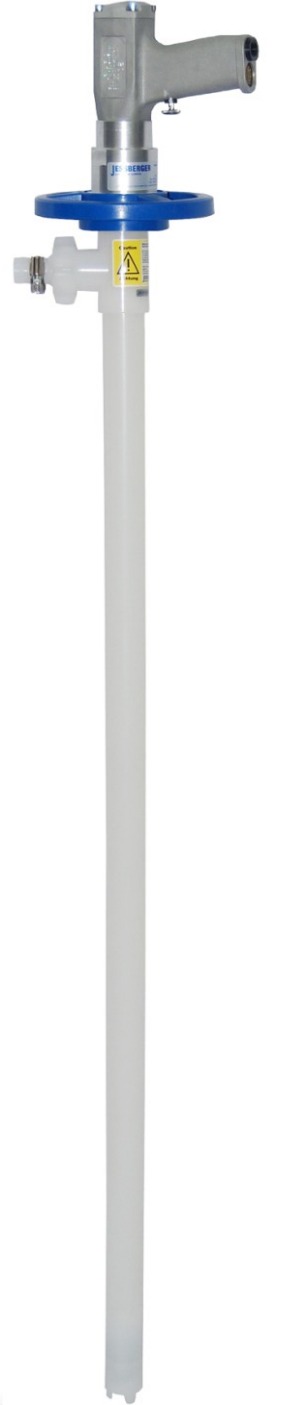

**JPAIR2 - JPPVDF39 JESSBERGER VARİL POMPA SETİ**

Pompa Boru Malzemesi	: PVDF
Pompa Şaft Malzemesi	: Hastelloy
Pompa Boru Uzunluğu	: 1000 mm
Pompa Boru Çapı	: 41mm
Sızdırmazlık	: Salmastrasız, kesin çözüm !
Islanan Malzemeleri	: PVDF, KARBON, HASTELLOY
Bağlantılar	: 1" (DN 25)
Max. Kapasite	: 60 litre/dak.
Max. Basma Yüksekliği	: 8 m
Max. Viskozite	: 600 cps
Max. Çalışma Sıcaklığı	: 80 °C
Max. Hava Basıncı	: 6 bar
Motor Gücü	: 600 Watt

Ürün, debimetre - varil adaptörü ve hortum içermektedir.

**MADE IN  
GERMANY**