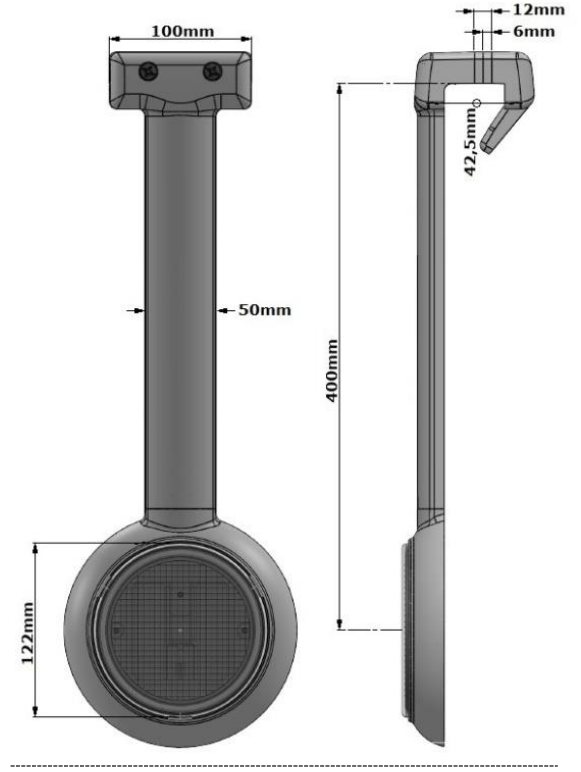

SARKITMA Sualtı LED Lambaları

PREFABRİK HAVUZLAR İÇİN

Sarkıtma Sualtı LED Lambaları özellikle zemin üstü havuzlara kolay montaj yapılacak şekilde tasarlanmıştır. 50W / 12V AC transformatör ve 5 + 2 metre kablosu ile birlikte. Direkt olarak 220V AC şebeke hattına bağlanacak şekilde sunulmuştur. Havuz üst askısına iki vidayla kolayca montajlanabilir. Opsiyonel olarak derin seviyelerde kurulum için uzatma parçası (13,5 cm) mevcuttur.

Özel, zarif, şık ve patentli tasarım

Vidasız geçme, kolay ampul montajı

A+ enerji sınıfı

IP68 koruma sınıfı

Kolay montaj

220-230V / 50-60Hz şebeke hattına doğrudan bağlantı

Ürün Detayı:

Teknik Özellikler

Uygulama Kapsamı	Prefabrik Yüzme Havuzları
Gövde	Siyah PA6
Difüzör	Polikarbonat
Işık Dağılımı	120 Derece
Lamba Çalışma Voltajı	12V AC
Lamba Koruma Derecesi	Sınıf III, IP68
Lamba Enerji Sınıfı	A+
Kablo Uzunluğu	5 + 2 Metre
Transformatör Giriş Voltajı	220 V AC
Transformatör Çıkış Voltajı	12V AC
Transformatör Gücü	20 V.A.
Transformatör Koruma Derecesi	IP65