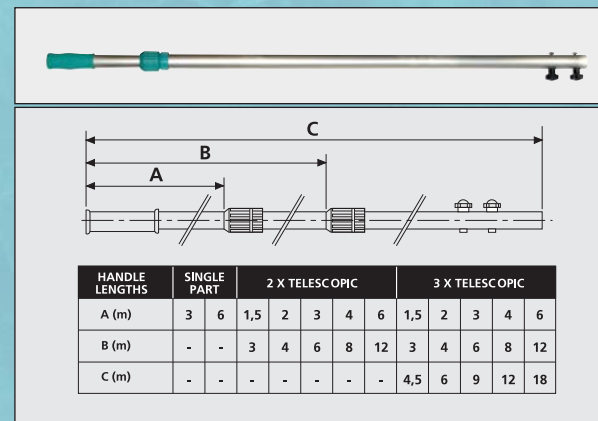

TELESCOPIC HANDLES

In anodized aluminium (natural color).
Connection via clip or butterfly nut.

Description	Code	Pieces/ box	Weight Kg	Volume m ³
• 1 x 1,5 m	09410	1	0,430	0,159
• 1 x 3 m	09420	1	0,890	0,312
• 2 x 2 m	09430	1	1,100	0,220
• 2 x 2,4 m	09490	1	1,600	0,261
• 2 x 3 m	09440	1	1,500	0,323
• 3 x 1,5 m	09450	1	1,300	0,169
• 3 x 2 m	09460	1	1,540	0,220
• 3 x 3 m	09470	1	2,200	0,328
• 3 x 6 m	09480	1	4,200	0,630

TELESCOPIC HANDLE

Aluminum, blue anodized. Stripy lower body.

Description	Code	Pieces/ box	Weight Kg	Volume m ³
• 2 x 1,8 m	09489	1	0,800	0,262
• 2 x 2,4 m	09491	1	1,000	0,262

GEMAS "POOLVAC" POOL CLEANER

Suction cleaner in anodized aluminium. 1 1/2" or 2" suction with clip or butterfly nut fixing.

L= 346 - 1 1/2" Hose connection
L= 456 - 1 1/2" Hose connection
L= 456 - 2" Hose connection

Description	Code	Pieces/box	Weight Kg	Volume m ³
• With butterfly nut, 1 1/2" L=346 mm	092111	1	2,382	0,012
• With butterfly nut, 1 1/2" L=456 mm	092112	1	3,094	0,015
• With clip, 1 1/2" L=346 mm	092121	1	2,388	0,012
• With clip, 1 1/2" L=456 mm	092122	1	3,220	0,015
• With butterfly nut, 2" L=456 mm	09211L1	1	3,060	0,015
• With clip, 2" L=456 mm	09211L2	1	3,128	0,015

Description	Code	Pieces/box	Weight Kg	Volume m ³
• Trailed via cable	09213	1	10,008	0,020
• With fork for using with Handle	09214	1	11,516	0,032

GEMAS LEAF SCOOP IN PLASTIC.

Fixing with clip.

Description	Code	Pieces/box	Weight Kg	Volume m ³
• L=34,00 cm W=39,00 cm	09710	12	3,350	0,053