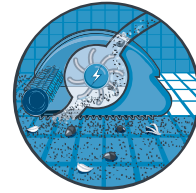

Fırçalama Kabiliyeti

Sadece Dolphin Hybrid RS1 model vakumlu süpürge havuz tabanında bulunan yosun ve bakterileri kaldırmak için tasarlanan fırçaya sahiptir.

Temizlik Kabiliyeti

Patentli, süper etkili tribünler ; pisliklerin sürekli olarak filtreye gönderilmesini sağlar.

Robot vakum ağız gibi engellerle karşılaşırsa üstünden geçmek veya kurtulmak için mekanik veya yazılımını kullanır.

Enerji Tasarrufu

Dolphin Hybrid RS1 model havuz robotu havuzun tamamını en kısa sürede ve havuz pompasının gücünü en az kullanacak şekilde temizler.

Yaprak Kutusu (Opsiyonel)

Yaprak kutusu vakum hortumunun sonuna takılarak ek bir filtrasyon elde edilmiş olur. Bu sayede filtrasyon üniteleri bir bakıma rahatlatılmış olur.

Robot ile Birlikte Gelen Aksesuarlar

Skimmer adaptörü, 900 adaptör, otomatik emniyet vanası, akış göstergesi.

Dolphin Hybrid RS1 Özellikleri:

Ağırlık	4,5 kg
Hortum Uzunluğu	10 x 1,7 m'lik set
İhtiyaç duyulan su akışı	5 - 8 m ³ /h
Temizlik Süresi	1 - 2 saat
Garanti	24 Ay